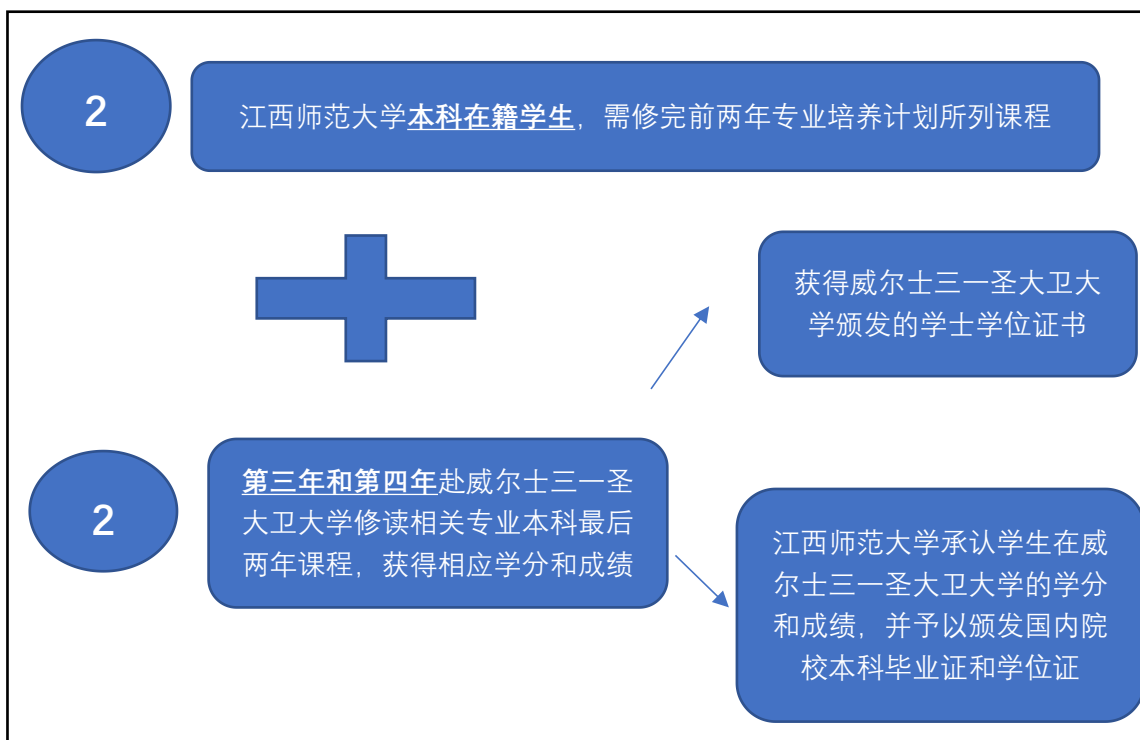

- 1st in Wales: 音乐威尔士排名第 1

合作项目介绍

2+2 本科项目

招生对象

江西师范大学全日制在籍本科大二学生。

录取要求

1. 学历要求：本科大二在读，且平均成绩不低于 65%；
2. 语言要求：雅思或威尔士三一圣大卫大学内测(WALES ALT)语言成绩达到总分 6 分，单项不低于 5.5 分；
3. 语言条件未满足的申请人，可参加威尔士三一圣大卫大学强化语言课程；
4. 艺术类课程申请人需准备好相应的作品集；
5. 其他：申请人需同时提交护照，个人陈述，简历及一封学术推荐信